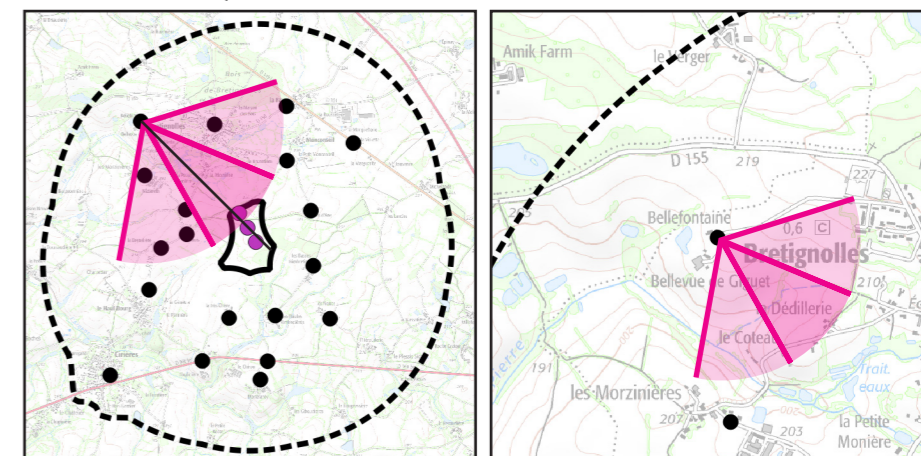

Prise de vue depuis Nazareth (Bretignolles) (état initial, 2/3)

Prise de vue depuis Nazareth (Bretignolles) (état projeté, 2/3)

Vue 29 : Prise de vue depuis Bellefontaine (Bretignolles)

Enjeux : Lieu de vie

Les hameaux Bellefontaine et Bellevue de Giguet (hameau 22) se situent à l'ouest de Bretignolles, sur les hauteurs du coteau en rive droite du St-Pierre, petit affluent de l'Argent.

Les éoliennes du projet des Paquieries sont bien visibles dans le paysage, au-delà du vallon du St-Pierre. La végétation arborée dissimule le pied des mâts, mais les rotors s'élèvent au-dessus des frondaisons. Quelques effets de rupture d'échelles sont à noter vis-à-vis des bâtiments et de la végétation en contrebas. Si l'implantation du parc est bien lisible, des effets de superposition visuelle peuvent être observés entre les rotors. La distance contribue à diminuer la prégnance visuelle des éoliennes.

L'impact est modéré.

Informations sur la vue

Coordonnées Lambert 93 : 424 536 / 6 646 721	Ouverture : F/9
Date et heure de la prise de vue : 24/02/2021 à 19:31	Sensibilité : ISO 400
Focale : 35 mm	Azimut photo centrale : 130,5°
Vitesse : 1/125 secondes	Hauteur de prise de vue : 1,6 m
	Angle visuel du parc : 3,3°
	Eolienne la plus proche : 1 519 m

Localisation de la prise de vue

Localisation dans l'AEI

Fond IGN 1 / 25 000

Etat projeté avec esquisse