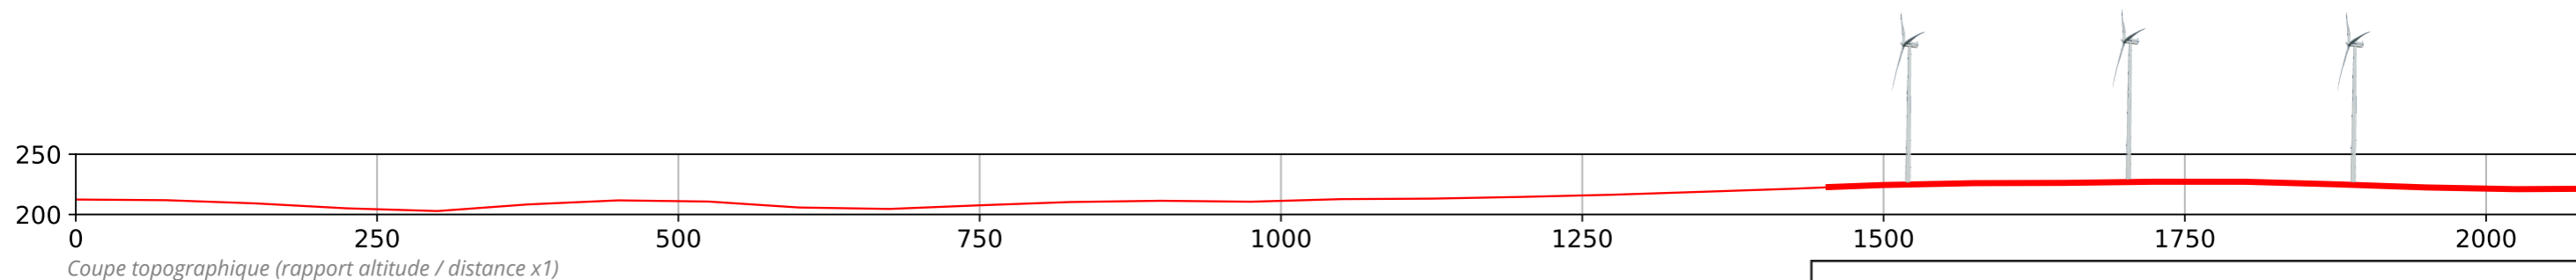

Prise de vue depuis Nazareth (Bretignolles) (état initial, 2/3)

Prise de vue depuis Nazareth (Bretignolles) (état projeté, 2/3)

Vue 29 : Prise de vue depuis Bellefontaine (Bretignolles)

Enjeux : Lieu de vie

Les hameaux Bellefontaine et Bellevue de Giguet (hameau 22) se situent à l'ouest de Bretignolles, sur les hauteurs du coteau en rive droite du St-Pierre, petit affluent de l'Argent.

Les éoliennes du projet des Paquieries sont bien visibles dans le paysage, au-delà du vallon du St-Pierre. La végétation arborée dissimule le pied des mâts, mais les rotors s'élèvent au-dessus des frondaisons. Quelques effets de rupture d'échelles sont à noter vis-à-vis des bâtiments et de la végétation en contrebas. Si l'implantation du parc est bien lisible, des effets de superposition visuelle peuvent être observés entre les rotors. La distance contribue à diminuer la prégnance visuelle des éoliennes.

L'impact est modéré.

Informations sur la vue

Coordonnées Lambert 93 : 424 536 / 6 646 721	Ouverture : F/9
Date et heure de la prise de vue : 24/02/2021 à 19:31	Sensibilité : ISO 400
Focale : 35 mm	Azimut photo centrale : 130,5°
Vitesse : 1/125 secondes	Hauteur de prise de vue : 1,6 m
	Angle visuel du parc : 3,3°
	Eolienne la plus proche : 1 519 m